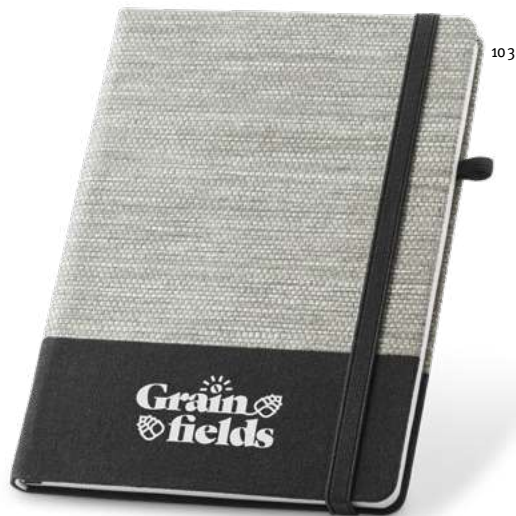

A5 **Rousseau 93268**

Poznámkový blok ve formátu A5 s tvrdými deskami a zaoblenými rohy, vyrobený z přírodních slaměných vláken a bavlněného plátna. Tento zápisník má 192 linkovaných bílých listů, záložku ve formě stuhy, elastickou gumičku a držák na pero (pero není součástí balení).

150 x 210 mm
TRS, TRD

Kč 188,00