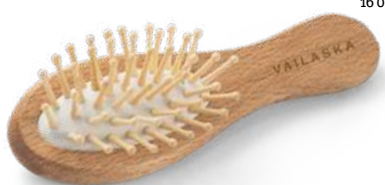

☿ Kartáč: 447 x 82 x 12 mm | Krabička: 455 x 89 x 30 mm

🚚 LSR, PDP

🏠 Kč 146,80

160

**Dern 95055**

Kartáč na vlasy s dřevěnou rukojetí a bambusovými štětínami. Ideální pro cestování. Dodává se v dárkové krabičce z kraftového papíru.