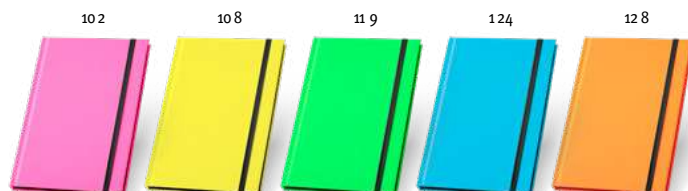

102

108

119

124

128