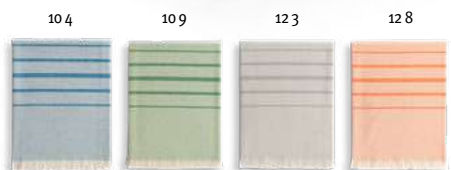

MADE IN EUROPE

Caplan 99045

Multifunkční ručník (260 g/m²) vyrobený z lehké a odolné bavlny (90 %) a recyklované bavlny (10 %). Vyrobeno v Evropě.

100 x 180 cm

TRS, EDB, ETD, TRD

Kč 502,40