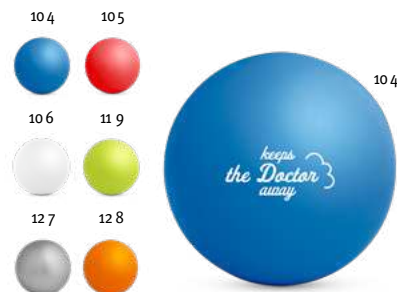

### Neeson 98093

Antistresová pěna z PU ve tvaru fotbalového míče.

± Ø63 mm

✓ PDP

Kč 20,80