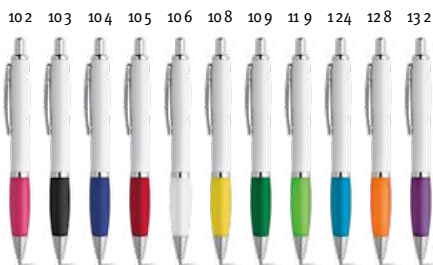

 **Move** 81132

Dostupné barvy:  
102, 103, 104, 105, 106, 108, 109, 119, 124, 128, 132

 **Move Bk** 81161

Dostupné barvy:  
104, 105, 106, 109, 124

ABS kuličkové pero s klipem a kovovými detaily. Bílé tělo s barevným protiskluzovým gripem. K dispozici v široké škále barev. Černý inkoust.