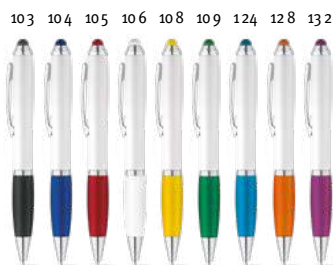

Sans 91634

ABS kuličkové pero s kovovou sponou a otočným mechanismem. Vhodné pro použití na dotykových zařízeních díky gumové špičce. Pohodlné psaní díky protiskluzovému gripu, k dispozici v široké škále barev. Modrý inkoust.

∅11 x 135 mm

DUV, PDP

Kč 7,10