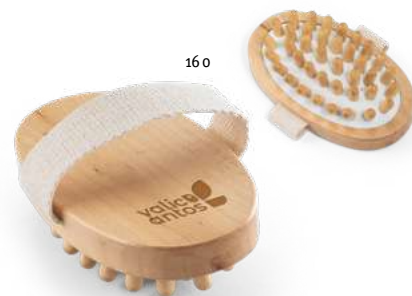

☿ Ø180 x 130 mm

🚚 TRS

🏠 Kč 50,00

160

**Downey 95058**

Dřevěný masážní kartáč proti celulitidě (250 g/m<sup>2</sup>). S bavlněnou rukojetí pro lepší uchopení. Dodává se v kraftové krabičce.

☿ Kartáč: 130 x 75 x 40 mm | Krabička: 135 x 80 x 45 mm