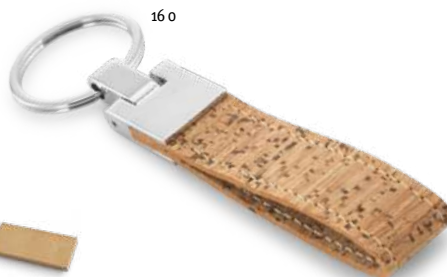

Kč 45,60

160

 **Millau** 95051

Korková klíčenka. Dodává se v krabičce z kraftového papíru.

± 35 x 55 x 3 mm

 PDP, LSR

Kč 32,80

160