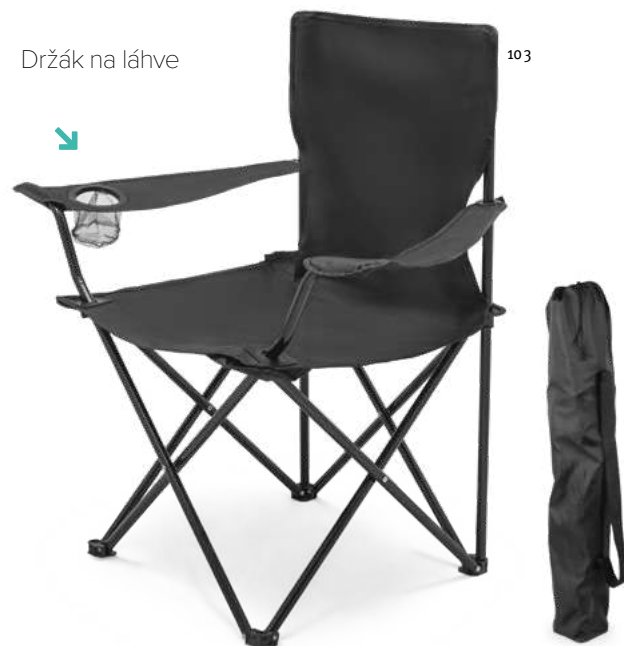

Držák na láhve

Throne 98131

Skládací židle ze 600D s držákem na lahev ze síťoviny. Kovová konstrukce s nosností až 100 kg. Dodáváno v obalu s popruhem.

▮ Rozložená: 800 x 470 x 810 mm |

Složená: 800 x 110 mm

➤ **TRD, TR5**

Kč 507,50