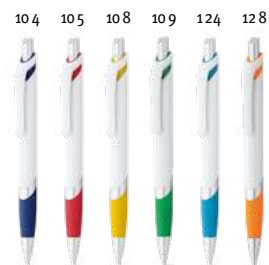

Molla 81174

ABS kuličkové pero s barevnou protiskluzovou rukojetí a klipem.

∅13 x 140 mm

PDP DUV

Kč 10,50