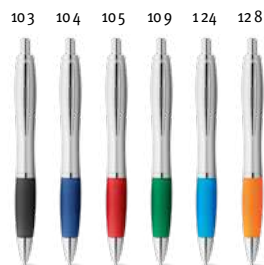

Swing 91019

ABS kuličkové pero s hliníkové sponou a barevným protiskluzovým gripem. K dispozici v široké škále barev. Modrý inkoust.

∅12 x 140 mm

DUV, PDP

Kč 4,90