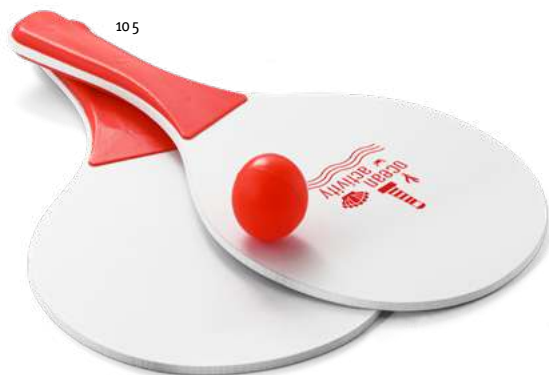

Plážové doplňky

Doplňte svůj výlet na pláž a máte vše, co potřebujete k zábavě.

105