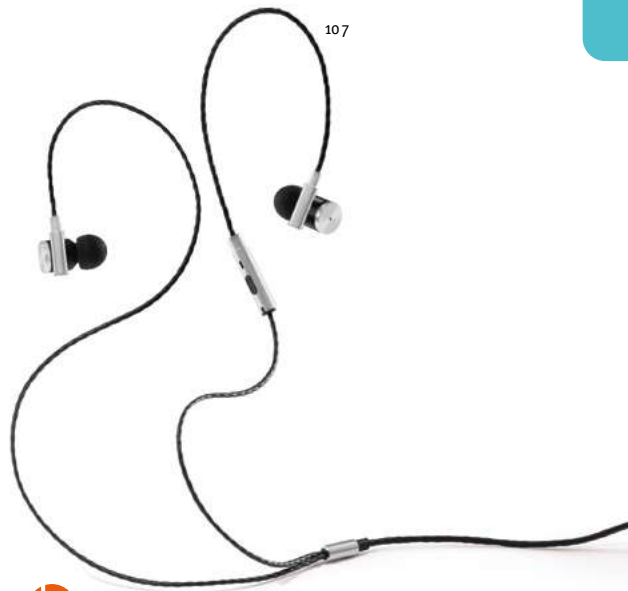

107

Vibration 97923

VIBRATION jsou moderně navržená sluchátka uz kombinace kovu a ABS, která vynikají svými kovovými detaily. Mají frekvenci 20 Hz - 20 kHz (16Ω) a možnost přijímat hovory a připojit se k seznamu skladeb mobilního zařízení. Obsahuje kabel 1,3 m. Dodáváno v dárkové krabičce.

20 x 18 x 20 mm | Krabička: 88 x 97 x 45 mm

LSR

Kč 253,50