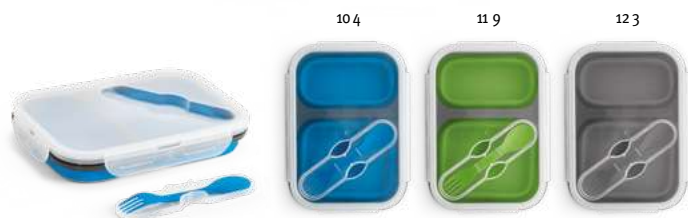

2 přihrádky

0,7L⁺

104

104

119

123

Přibory 2v1, vidlička a lžičce

0,6L⁺

119

104

105

119

123

Dill 93848

Uzavíratelná krabička ze silikonu a PP se 2 přihrádkami. Objem je až 480 ml a 760 ml. V horní části víka je prostor pro uložení jednoho kusu nádobí (součástí balení). Součástí je vidlička a nůž v jednom. Vhodné pro použití v mikrovlnné troubě (musí být odstraněn kryt).

212 x 153 x 73 mm | Složené: 212 x 153 x 38 mm

PDP

Kč 317,50

Saffron 93847

Uzavíratelná krabička ze silikonu a PP s přihrádkou. Objem je až 640 ml. V horní části víka je prostor pro uložení jednoho kusu nádobí (součástí balení). Součástí je vidlička a nůž v jednom. Vhodné pro použití v mikrovlnné troubě (musí být odstraněn kryt).

160 x 110 x 66 mm | Složené: 160 x 110 x 40 mm

PDP

Kč 158,50

S otvírákem na láhve

S ochranným krytem

114

106

114

Mikus 93872

Nůž z nerezové oceli a PP s ochranným krytem.

205 x 31 x 13 mm

PDP LSR

Kč 31,00

105

104

105

106

Tokev 93870

Kráječ na pizzu s otvírákem na láhve.

132 x 63 x 8 mm

DUV PDP

Kč 28,20

94762
Astrada
200