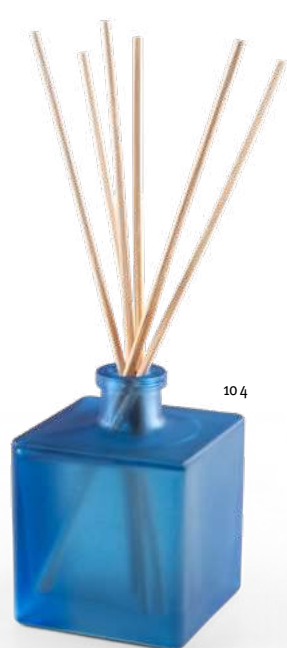

# Vůně domova

Vůně v našich svíčkách a aromatických difuzérech jsou pečlivě vybírány tak, aby vytvořily prostředí klidu a pohody.

**MADE IN EUROPE**

104

106

104

106

**MADE IN EUROPE**