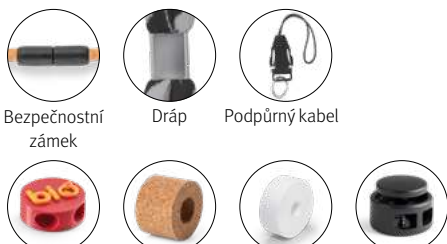

### Doplňky

Bezpečnostní  
zámek

Dráp

Podpůrný kabel

3D

Plovoucí korek

Plovoucí

Zámek kabelu