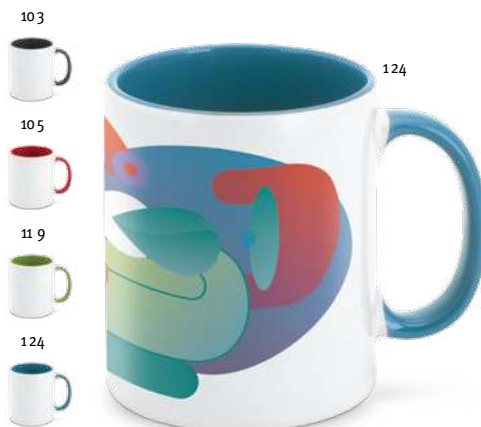

± Ø83 x 98 mm | Krabička: 100 x 118 x 86 mm

 **SUB** PDP

Kč 68,60