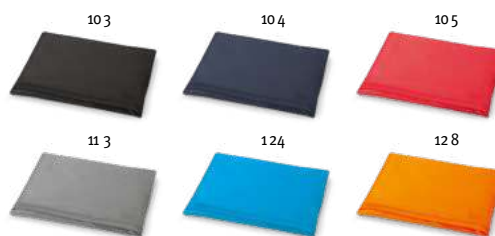

Skládací tašky

V různých tvarech a barvách jsou ideální na přenášení drobností nebo na nákup. Vyhněte se nákupu tašek na jedno použití tím, že se rozhodnete pro naše skládací tašky.

Fola 92925

190T polyesterová skládací nákupní taška s úchyty. K dispozici v široké škále barev. Dodává se rozložené.

☒ Otevřená velikost: 485 x 420 mm |
Složený rozměr: 120 x 100 mm

✂ TRS, TXP, TRD

Kč 43,50