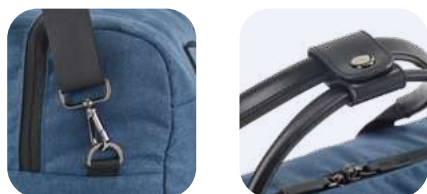

B **i** quality tests report

Motion Bag 92521

Praktická a stylová cestovní taška z kationtového 600D a vysoce kvalitního polyfleece. Prostorná hlavní přihrádka je ideální pro uložení oblečení a dalších nezbytností na krátké cesty. Dále má čtyři vnitřní kapsy a přední kapsu s asymetrickou klopou. Má prostor pro jmenovku, kovové nožičky chránící tašku, když je odložena, design na zip, který lze zamknout pomocí visacího zámku (není součástí dodávky) a rukojeti, které jsou navrženy tak, aby byly nastavitelné a pohodlné. Objem až 32 litrů. Dodáváno v sáčku z netkané textilie. Produkt obsahuje zprávu o testu kvality.

Motion Bag: 500 x 300 x 250 mm | Taška: 700 x 450 x 75 mm

TRS, LSR, SCR, TRD

Kč 1198,90