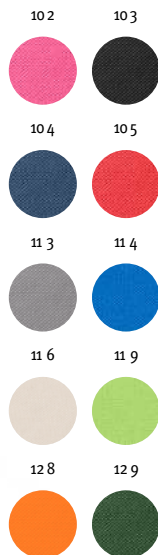

poznámkové bloky rPET

Druhý život pro vaše plastové lahve.

A5 Anne 93297

Zápisník A5, s pevným obalem v recyklovaného polyesteru (100% rPET) 300D a zaoblenými rohy. Obsahuje 160 linkovaných stránek ze 100% recyklovaného papíru v barvě slonové kosti, oddělovací proužek, držák na biro (není součástí dodávky) a gumičku na zavírání. Symbol rPET je vytištěn bíle ve spodní části hřbetu.

143 x 211 mm

TRS SCR, TRD

Kč 77,20