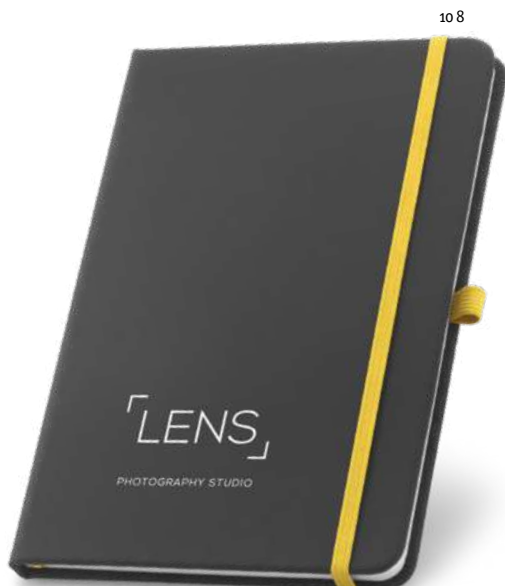

108

105

119

124

128