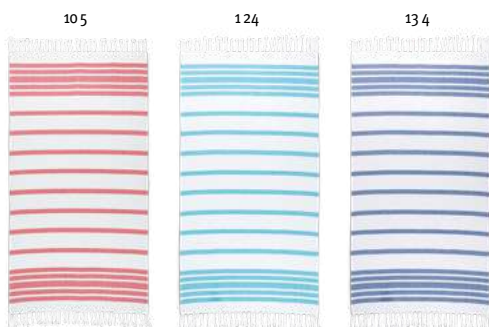

Plážový ručník

Odpočiňte si a užijte si letní dny s naším bavlněným ručníkem a ručníkem z recyklovaného polyesteru. Lehké a měkké materiály pro větší pohodlí.