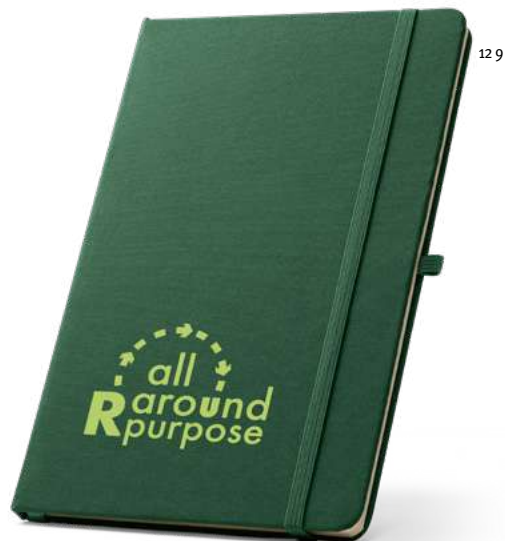

poznámkové bloky rPET

Druhý život pro vaše plastové lahve.

A5 Anne 93297

Zápisník A5, s pevným obalem v recyklovaného polyesteru (100% rPET) 300D a zaoblenými rohy. Obsahuje 160 linkovaných stránek ze 100% recyklovaného papíru v barvě slonové kosti, oddělovací proužek, držák na biro (není součástí dodávky) a gumičku na zavírání. Symbol rPET je vytištěn bíle ve spodní části hřbetu.

143 x 211 mm

TRS SCR, TRD

Kč 77,20