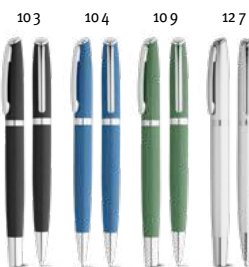

Re-Lando Set 91778

Sada kuličkového pera se recyklovaným hliníkovým (100% rAL) tělem s kovovým klipem a hroty. Kuličkové pero má otočný mechanismus. Modrým inkoust. Dodáváno v krabičce ze 100% recyklovaného papíru.

↕ Roller: Ø11 x 140 mm | Kuličkové pero: Ø11 x 140 mm |
Krabička: 178 x 46 x 29 mm

LSR, PDP, SCR

Kč 106,70