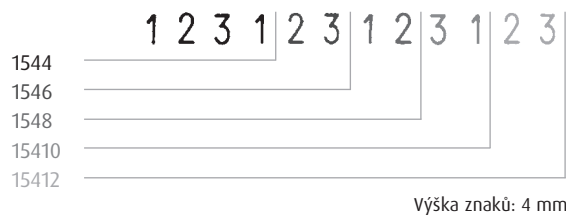

Takto označené produkty jsou vhodné pro přímý prodej v maloobchodě (viz str. 50)