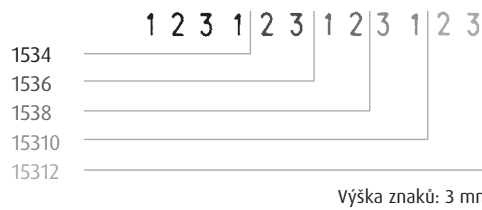

Takto označené produkty jsou vhodné pro přímý prodej v maloobchodě (viz str. 50)