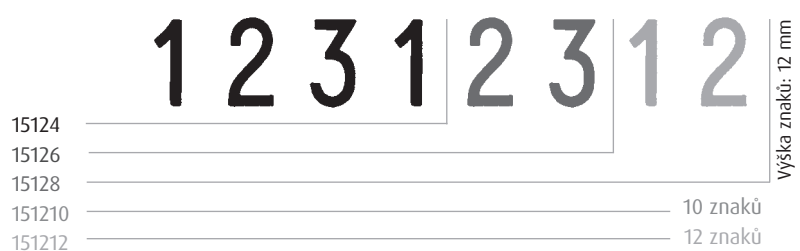

Takto označené produkty jsou vhodné pro přímý prodej v maloobchodě (viz str. 50)