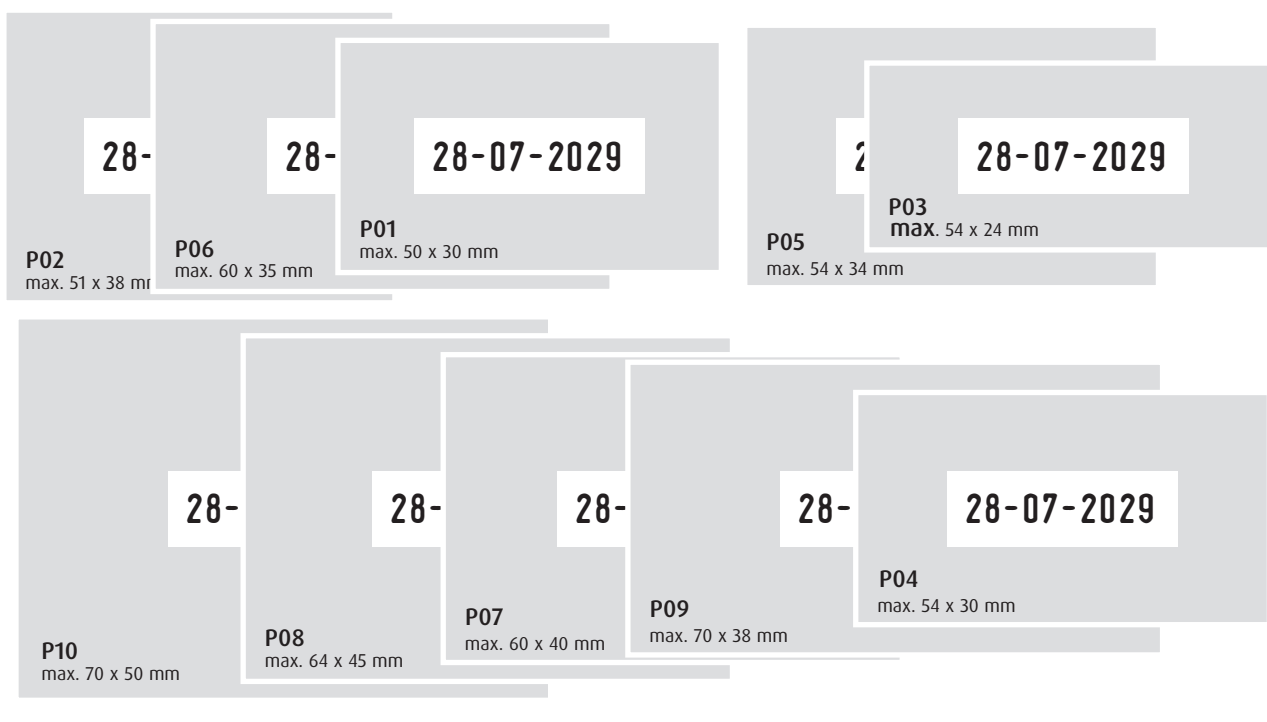

DATOVÁ RAZÍTKA

1000-1113

PP