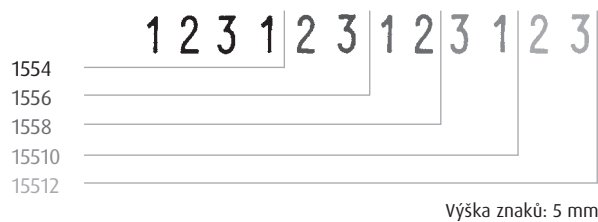

Takto označené produkty jsou vhodné pro přímý prodej v maloobchodě (viz str. 50)