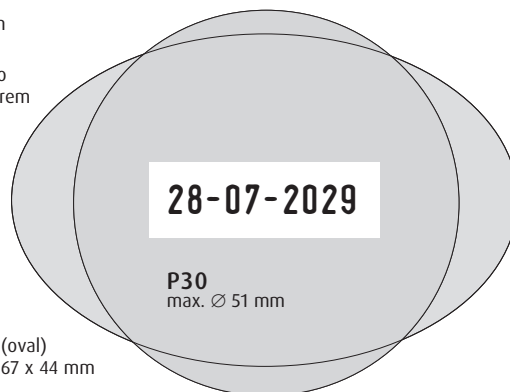

DATOVÁ RAZÍTKA S TEXTEM

2910

Výška data: 4 mm

> Plastové razítko s ocelovým jádrem

Balení

P20 (oval)
max. 67 x 44 mm

28-07-2029

P30
max. Ø 51 mm