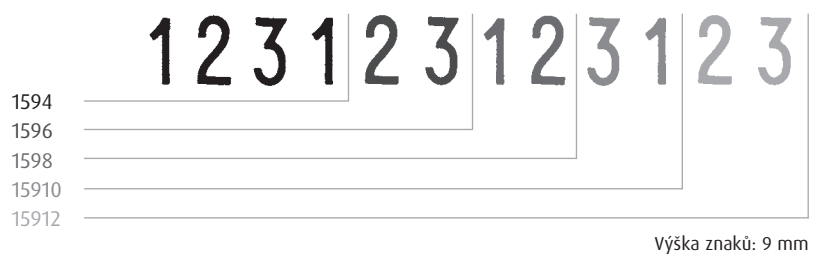

Takto označené produkty jsou vhodné pro přímý prodej v maloobchodě (viz str. 50)