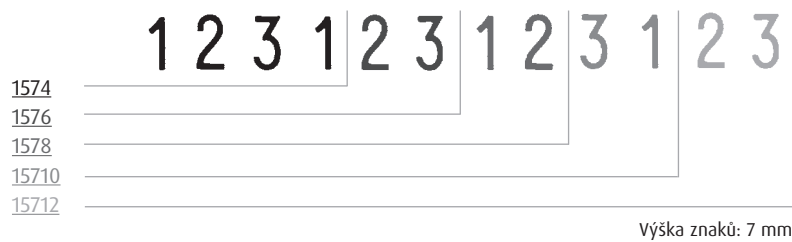

Takto označené produkty jsou vhodné pro přímý prodej v maloobchodě (viz str. 50)